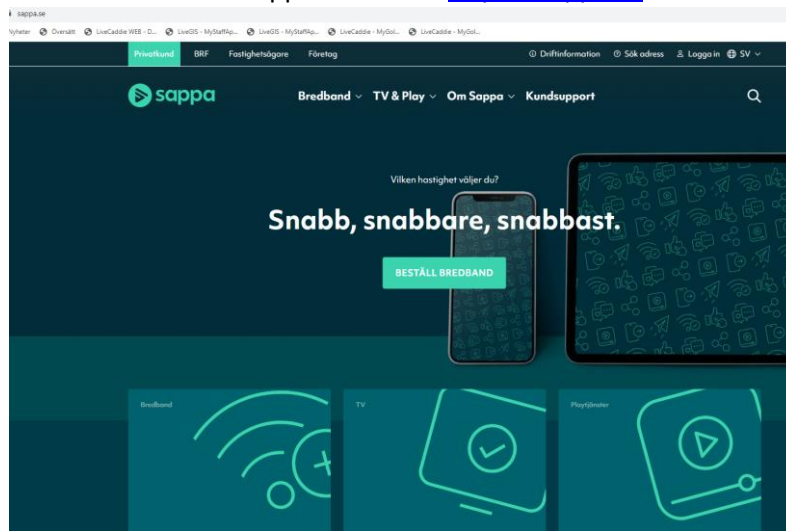

SKAPA KONTO PÅ SAPPA och HUR LOGGA IN PÅ SAPPA PLAY.

Gå till Sappas hemsida: <https://sappa.se>

Välj menyn Logga in och därefter "Aktivera tjänster"

Välj "Ny kund"

Skriv in din adress och välj din lägenhet.