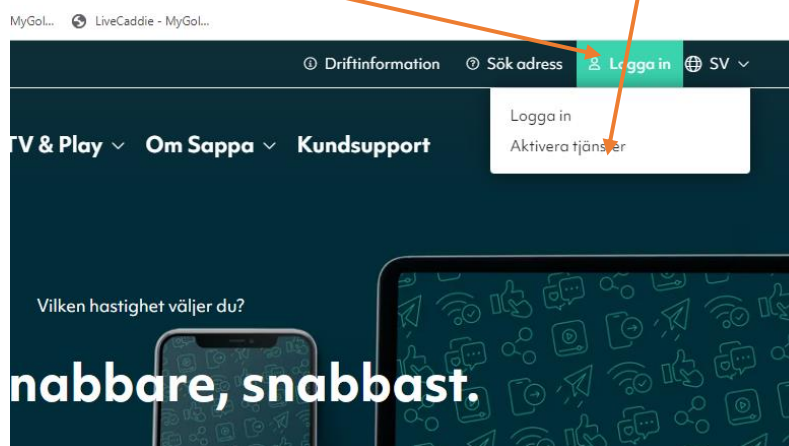

SKAPA KONTO PÅ SAPPA och HUR LOGGA IN PÅ SAPPA PLAY.

Gå till Sappas hemsida: <https://sappa.se>

Välj menyn Logga in och därefter "Aktivera tjänster"

Välj "Ny kund"

Skriv in din adress och välj din lägenhet.

Bredband TV & Play

Vilken hastighet

abb, snabb

BESTÄLL

Aktivera dina tjänster

NY KUND BEFINTLIG KUND

Sök efter din adress för att se vilka tjänster du kan aktivera

Vi behöver veta din adress för att kunna visa vilka tjänster din förening har avtalat med oss.