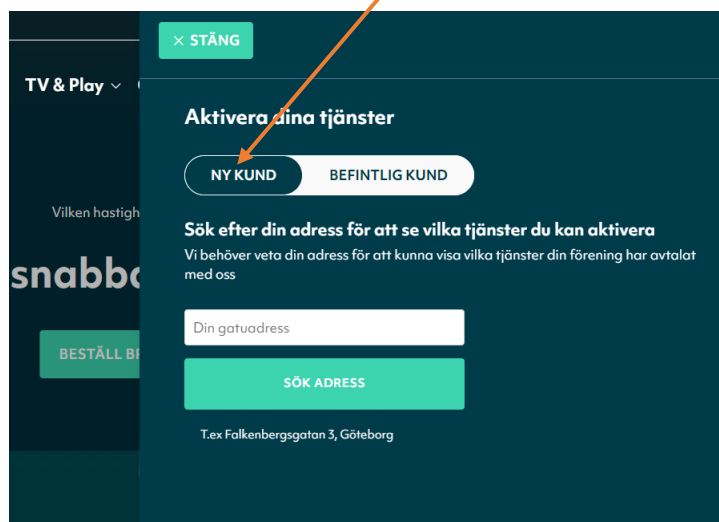

SKAPA KONTO PÅ SAPPA och HUR LOGGA IN PÅ SAPPA PLAY.

Gå till Sappas hemsida: <https://sappa.se>

Välj menyn Logga in och därefter "Aktivera tjänster"

Välj "Ny kund"

Skriv in din adress och välj din lägenhet.