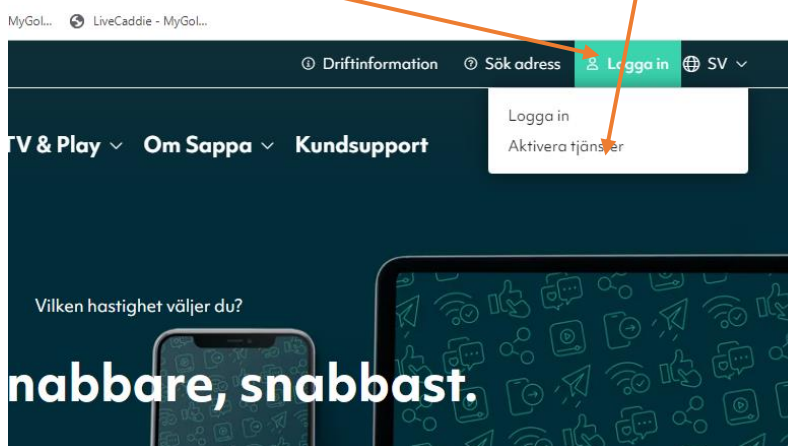

SKAPA KONTO PÅ SAPPA OCH LÖSENORD. HUR LOGGA IN PÅ SAPPA PLAY.

Gå till Sappas hemsida: <https://sappa.se>

Välj menyn Logga in och därefter "Aktivera tjänster"

Välj "Ny kund"

Skriv in din adress och välj din lägenhet.

Bredband TV & Play

Vilken hastighet

abb, snabb

BESTÄLL

Aktivera dina tjänster

NY KUND BEFINTLIG KUND

Sök efter din adress för att se vilka tjänster du kan aktivera
Vi behöver veta din adress för att kunna visa vilka tjänster din förening har avtalat med oss.