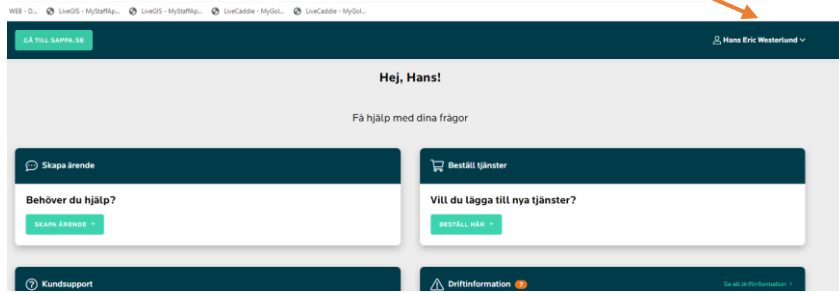

Klicka på ditt namn längst upp till höger