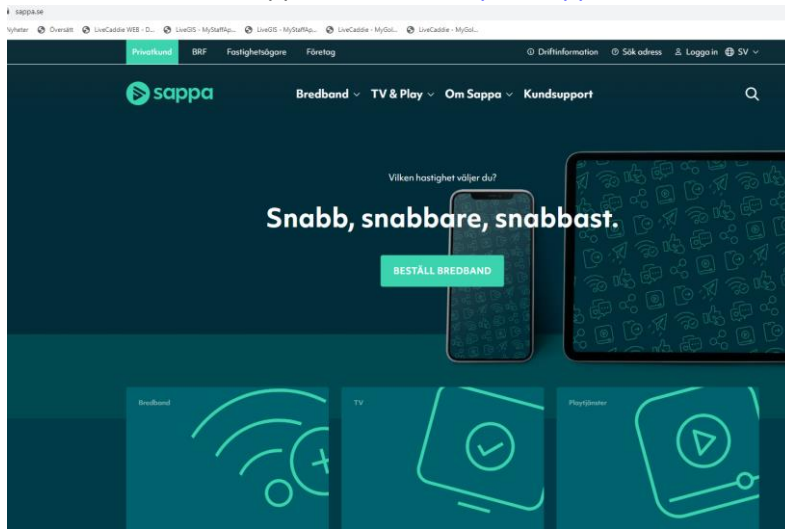

SKAPA KONTO PÅ SAPPA OCH LÖSENORD. HUR LOGGA IN PÅ SAPPA PLAY.

Gå till Sappas hemsida: <https://sappa.se>

Välj menyn Logga in och därefter "Aktivera tjänster"

Välj "Ny kund"

Skriv in din adress och välj din lägenhet.