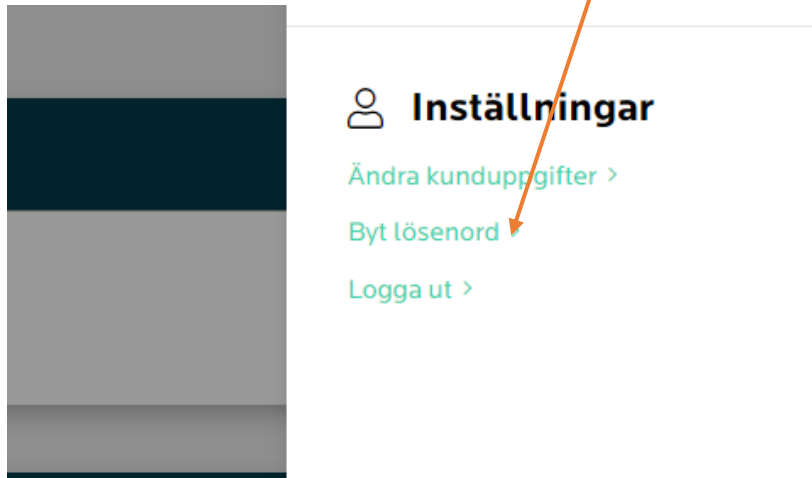

Välj därefter "Byt lösenord"