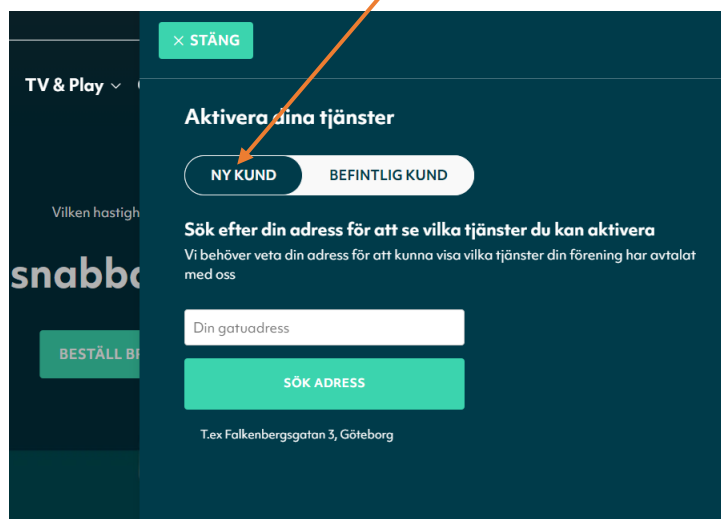

SKAPA KONTO PÅ SAPPA OCH LÖSENORD. HUR LOGGA IN PÅ SAPPA PLAY.

Gå till Sappas hemsida: <https://sappa.se>

Välj menyn Logga in och därefter "Aktivera tjänster"

Välj "Ny kund"

Skriv in din adress och välj din lägenhet.