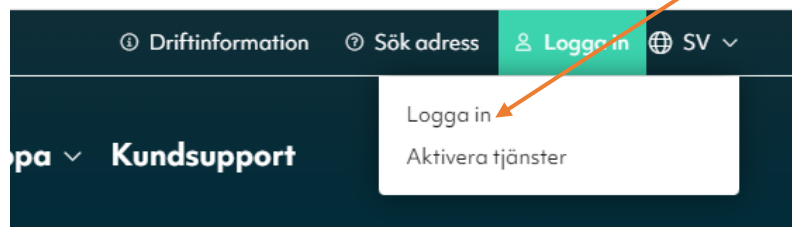

Postort *
Karls*****

Mobilnummer *

E-post *

* Obligatoriska uppgifter

Klicka därefter på "Slutför aktivering" längre ner

Adress för anslutning

Vald adress
DALVÄGEN 1 1201, 69133 KARLSKOGA

Rabattkod

Slutför aktivering

Jag godkänner Sappas [användarvillkor](#)

SLUTFÖR AKTIVERING

OBS

Gå därefter till Sappas hemsida igen (sappa.se) och välj "Logga in"

Skriv ditt personnummer och logga in med "Mobilt bankid"